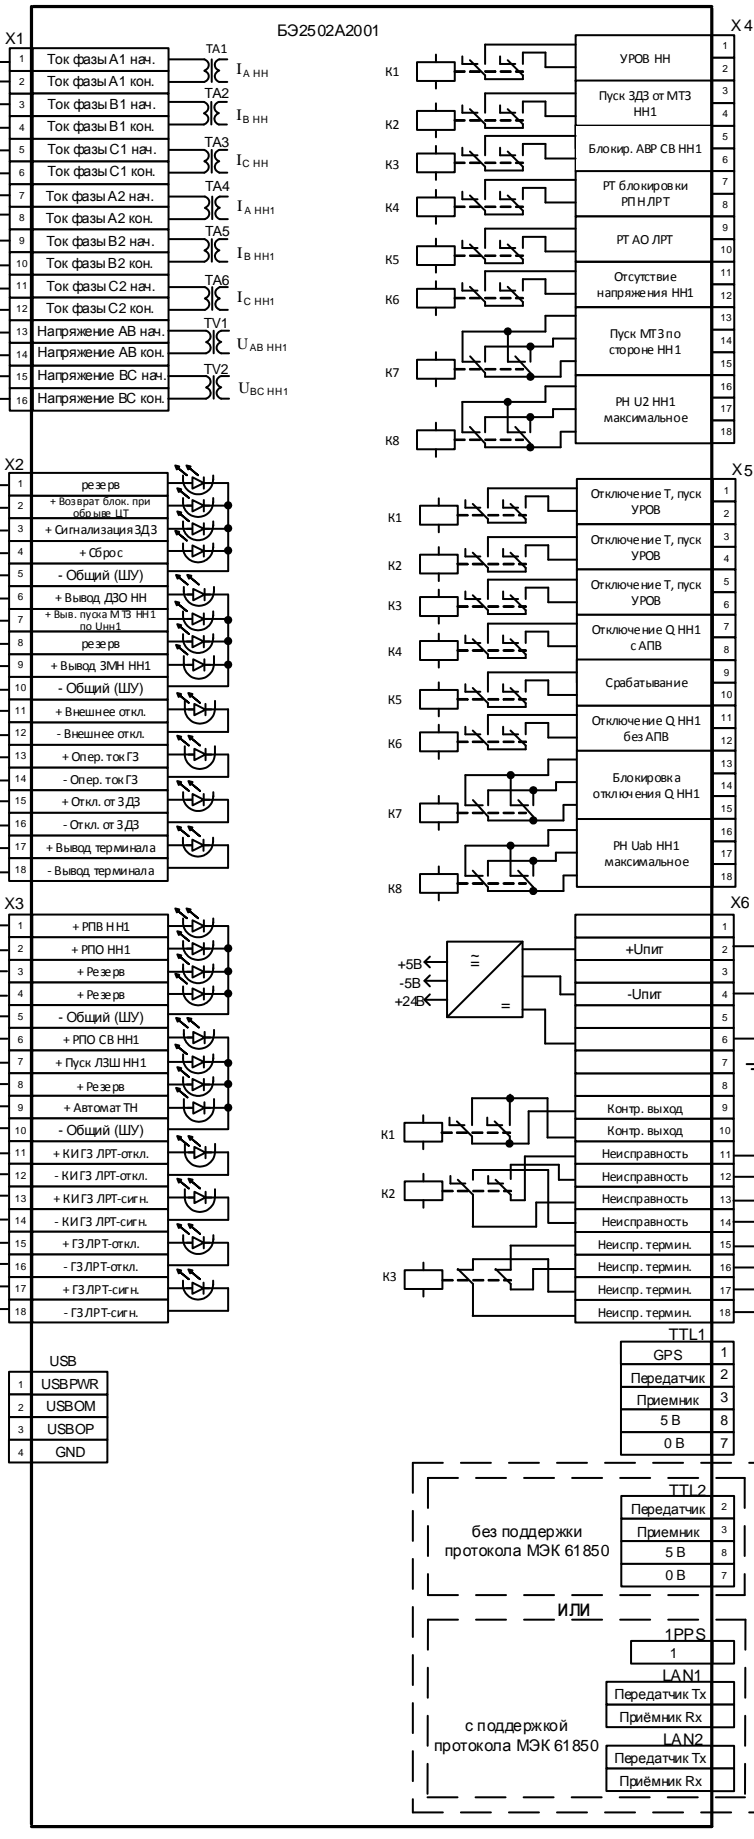

К трансформатору

Реактор

Вводной выключатель

Шины 6-35 кВ

A

B

C

-ШУ +ШУ